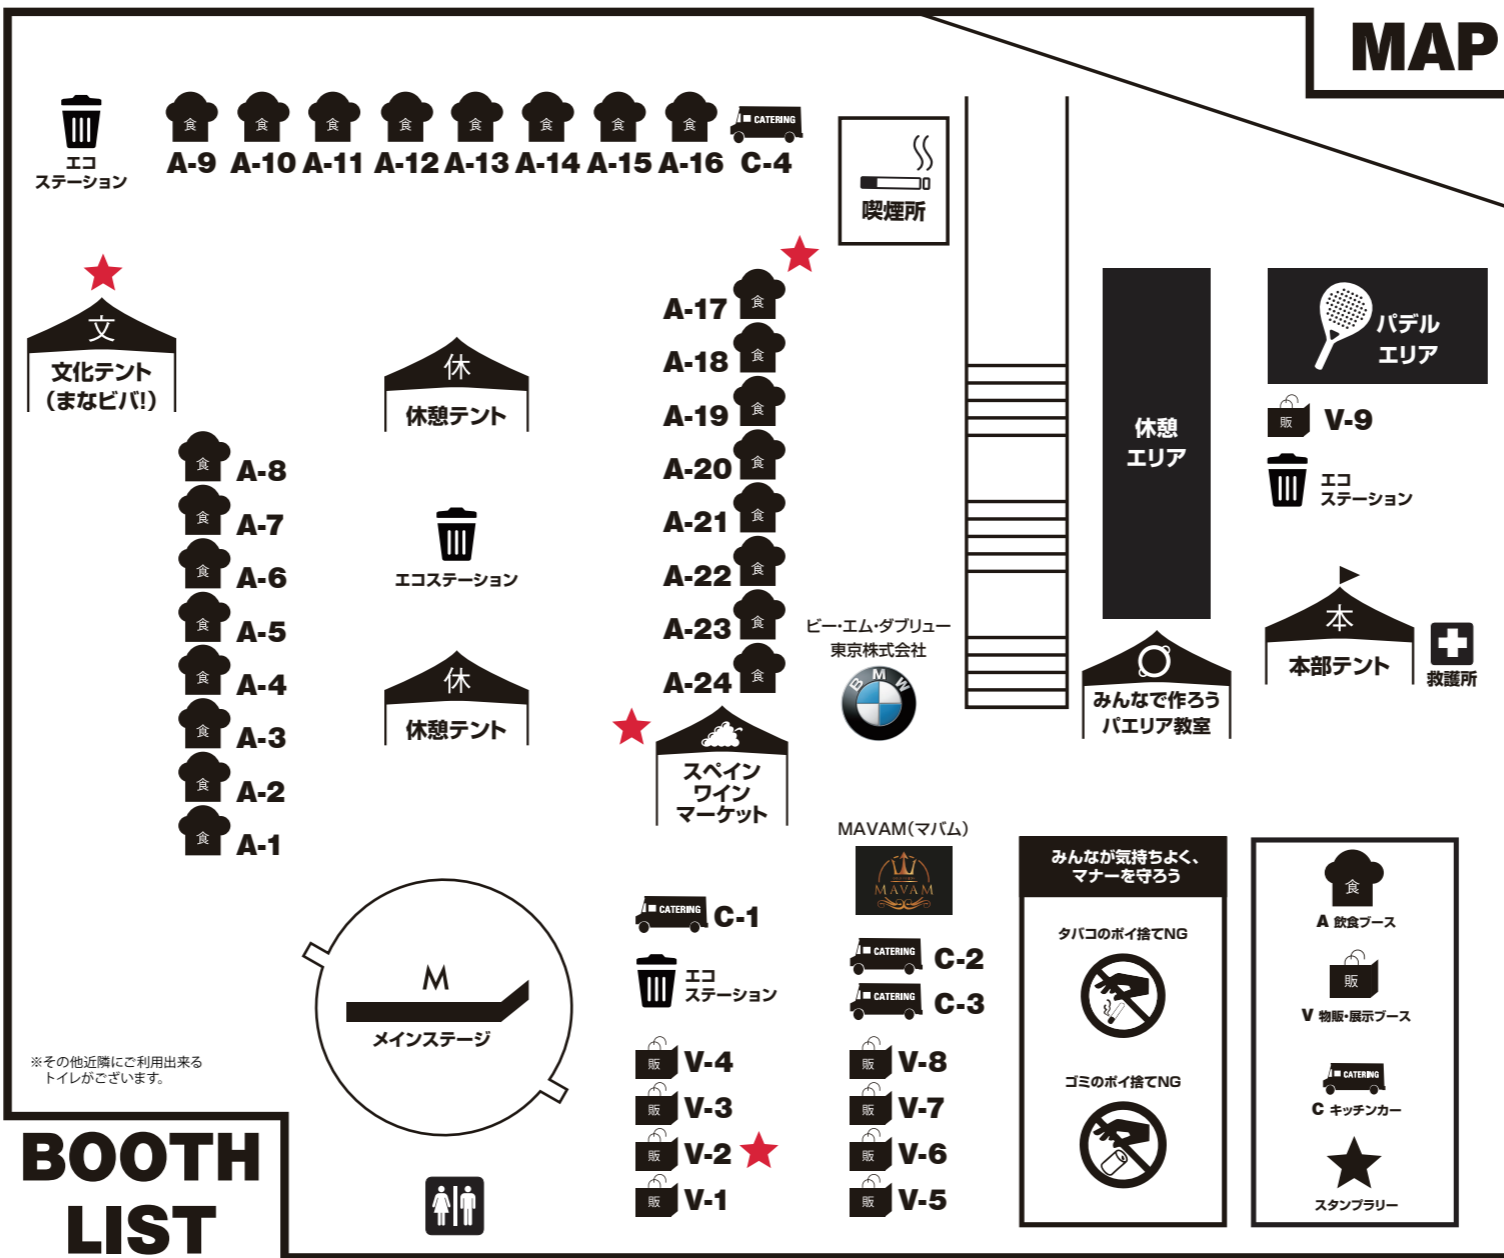

11.26 SAT TIME TABLE

メインステージ	文化テント (まなびバ!)
10:30-11:00 オープニングセレモニー	
11:00-11:30 臧流波 -Sur De Wave-	11:00-11:40 スペイン語セミナー ～聞くスペイン語en代々木～
12:00-12:30 聞くスペイン語 アレ&マジ	12:10-12:50 サンティアゴ巡礼路と バスクの食セミナー
13:00-13:30 HARA Studio & El Brillo 合同公演 ～塚原利香子フラメンコ教室と 宮川静代フラメンコ教室～	
13:30-14:00 フラメンコギターリスト 高橋秀男	13:20-14:00 バスクワインセミナー
14:00-14:30 Tuna de Japón	
14:30-15:00 セルバンテス文化センター 「チャチャータス」	14:30-15:10 スペインの芸術家セミナー ～ダリをめぐるひと時～
15:00-15:30 聞くスペイン語 アレ & マジ	12月12日まで、国立新美術館で開催中 http://salvador-dali.jp/
15:30-16:30 ANIF (日本フラメンコ協会) プロデュースSpecial Live	

MAP

11.27 SUN TIME TABLE

メインステージ	文化テント (まなびバ!)
10:00-10:30 聞くスペイン語 アレ&マジ	10:10-11:00 スペイン政府観光局が すすめる スペインのとおきおきの 旅セミナー
10:30-11:00 森本ケンタ	
11:00-11:30 鈴木真澄と三枝麻衣 マジョール舞踊団	11:20-12:00 話題のスーパーフード 「タイガーナッツ」で作る スペイン伝統の飲み物 「オルチャータ」セミナー
11:30-12:00 セルバンテス文化センター 「アントニオ・レイ」	
12:00-12:30 セビジャーナス講座 やのちえみフラメンコ教室	
12:30-13:00 アコースティック インストデュオさらさ	12:30-13:10 スペインサッカーセミナー 「スペインサッカーが日本人の 救世主?～すっかり様変わり した社会で活躍するヒント～」
13:00-13:30 有田圭輔プレゼンツ スペシャルライブ	
13:30-14:00 Tuna de Japón	13:40-14:20 フラメンコを気軽に楽しもう ～フラメンコ体験～
14:00-15:00 フラメンコとベネシアドール とワインアートの共演 Rojo y Negro	
15:00-16:00 ANIF (日本フラメンコ協会) プロデュースSpecial Live	14:50-15:30 スペイン語セミナー ～聞くスペイン語en代々木～
	16:30-18:30 チャティオ会員限定! ☆☆スペインフェスティバル パーティー2016☆☆

飲食ブース		物販ブース
A-1 サテライトオフィシャルバー	A-17 株式会社スペインクラブ	V-1 セルバンテス文化センター
A-2 リベラジャパン	A-18 スペインバル コジ	V-2 スペイン政府観光局
A-3 フェルミンチョ	A-19 ママズキッチン	V-3 AIRE
A-4 ワイナリー和泉屋	A-20,21 ブエナ・スエルテ	V-4 CDT-JAPAN
A-5 TEMPSPANILLO-La Taperia	A-22 チキンマスターズ カフェ	V-5 GoGo! Espana スペインへ留学!
A-6 Gokan	A-23 エル・カステリャーノ	V-6 PLATINVM FRAGRANCES(プラチナム フレグランス)
A-7 エルショッカー	A-24 スペインバル マルコナ	V-7 TED(株)スペインセレクトショップ
A-8 MARINE		V-8 ファルーカ
A-9 バカDEアホ		V-9 CROOS1 川口パデルプラザ
A-10 パエリアおじいちゃん パエリア&サングリア		
A-11 イスパニア		
A-12,13 EL-CHATEO銀座店 びいどろ銀座店		
A-14 VINOMIO		
A-15 缶つま		
A-16 ベデガス ガバ		
スタンラリー「クイズ・デアプリ」ダウンロードはこちら		
Download on the App Store iOSはこちら		ANDROID APP ON Google Play Androidはこちら
		キッチンカー
		C-1 BLUE MOON
		C-2 チュロスター
		C-3 カフェ サンズ
		C-4 HOKKIDO PAELLA